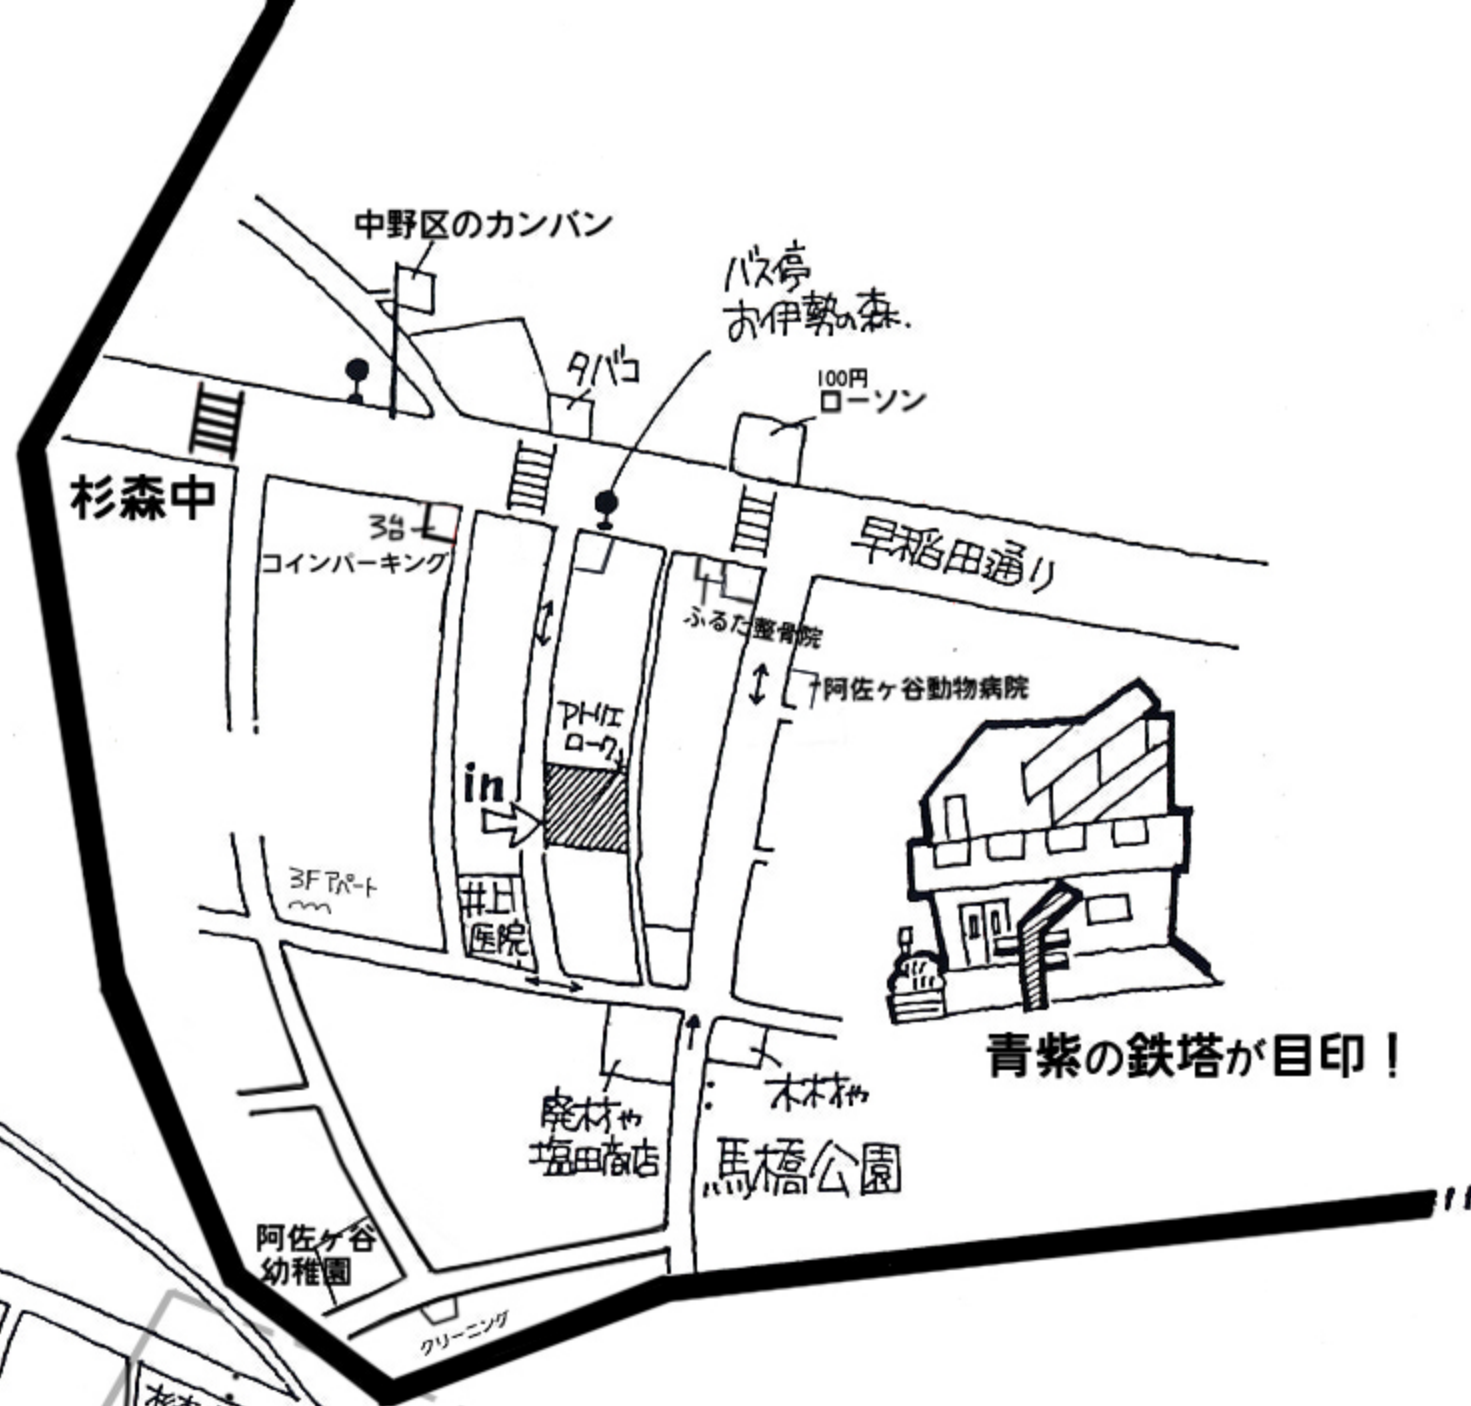

# 株式会社 ATELIER ROKU 0707 アトリエロク〇七〇七

〒166-0001 東京都杉並区阿佐谷北 5-48-6  
TEL 03-5373-4511 FAX 03-5373-4567

JR高円寺駅 >より徒歩15~20分  
JR阿佐ヶ谷駅 阿佐ヶ谷の方がすこし近いです

JR中野駅 中野サンプラザ側 >よりバス「お伊勢の森」下車  
JR阿佐ヶ谷駅 北口

青紫の鉄塔が目印!

阿佐ヶ谷駅からおいでの方は  
五つ角に注意して下さい